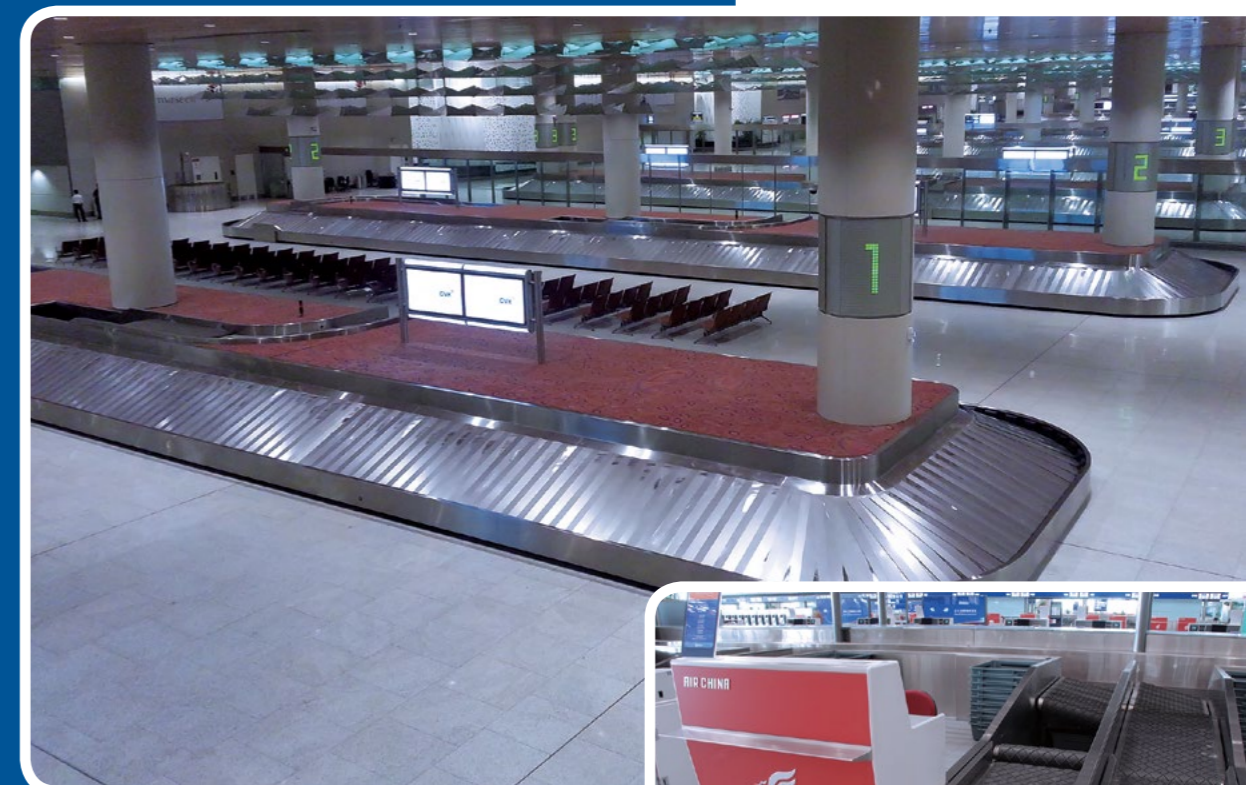

德利国际（新加坡）有限公司

地址：新加坡大士大道1号

德利国际（美国）有限公司

地址：美国夏洛特白厅公园大道2401

德利国际（中东）有限公司

地址：阿拉伯联合酋长国 迪拜 萨拉亚大道A座大厦A306基地

智能停车立体车库

中集空港智能停车立体车库业务遍及国内大中城市，产品范围覆盖了升降横移类、平面移动类、巷道堆垛类和垂直升降类，品种齐全，也是国内最早进入智能停车行业并首批取得机械式停车设备生产资质的企业之一，我们拥有完全自主知识产权和具有竞争力的核心技术，并获得国家重点新产品、中国立体停车设备领军品牌、中国立体停车设备十大品牌、中国立体停车设备售后服务十佳企业等多项荣誉。